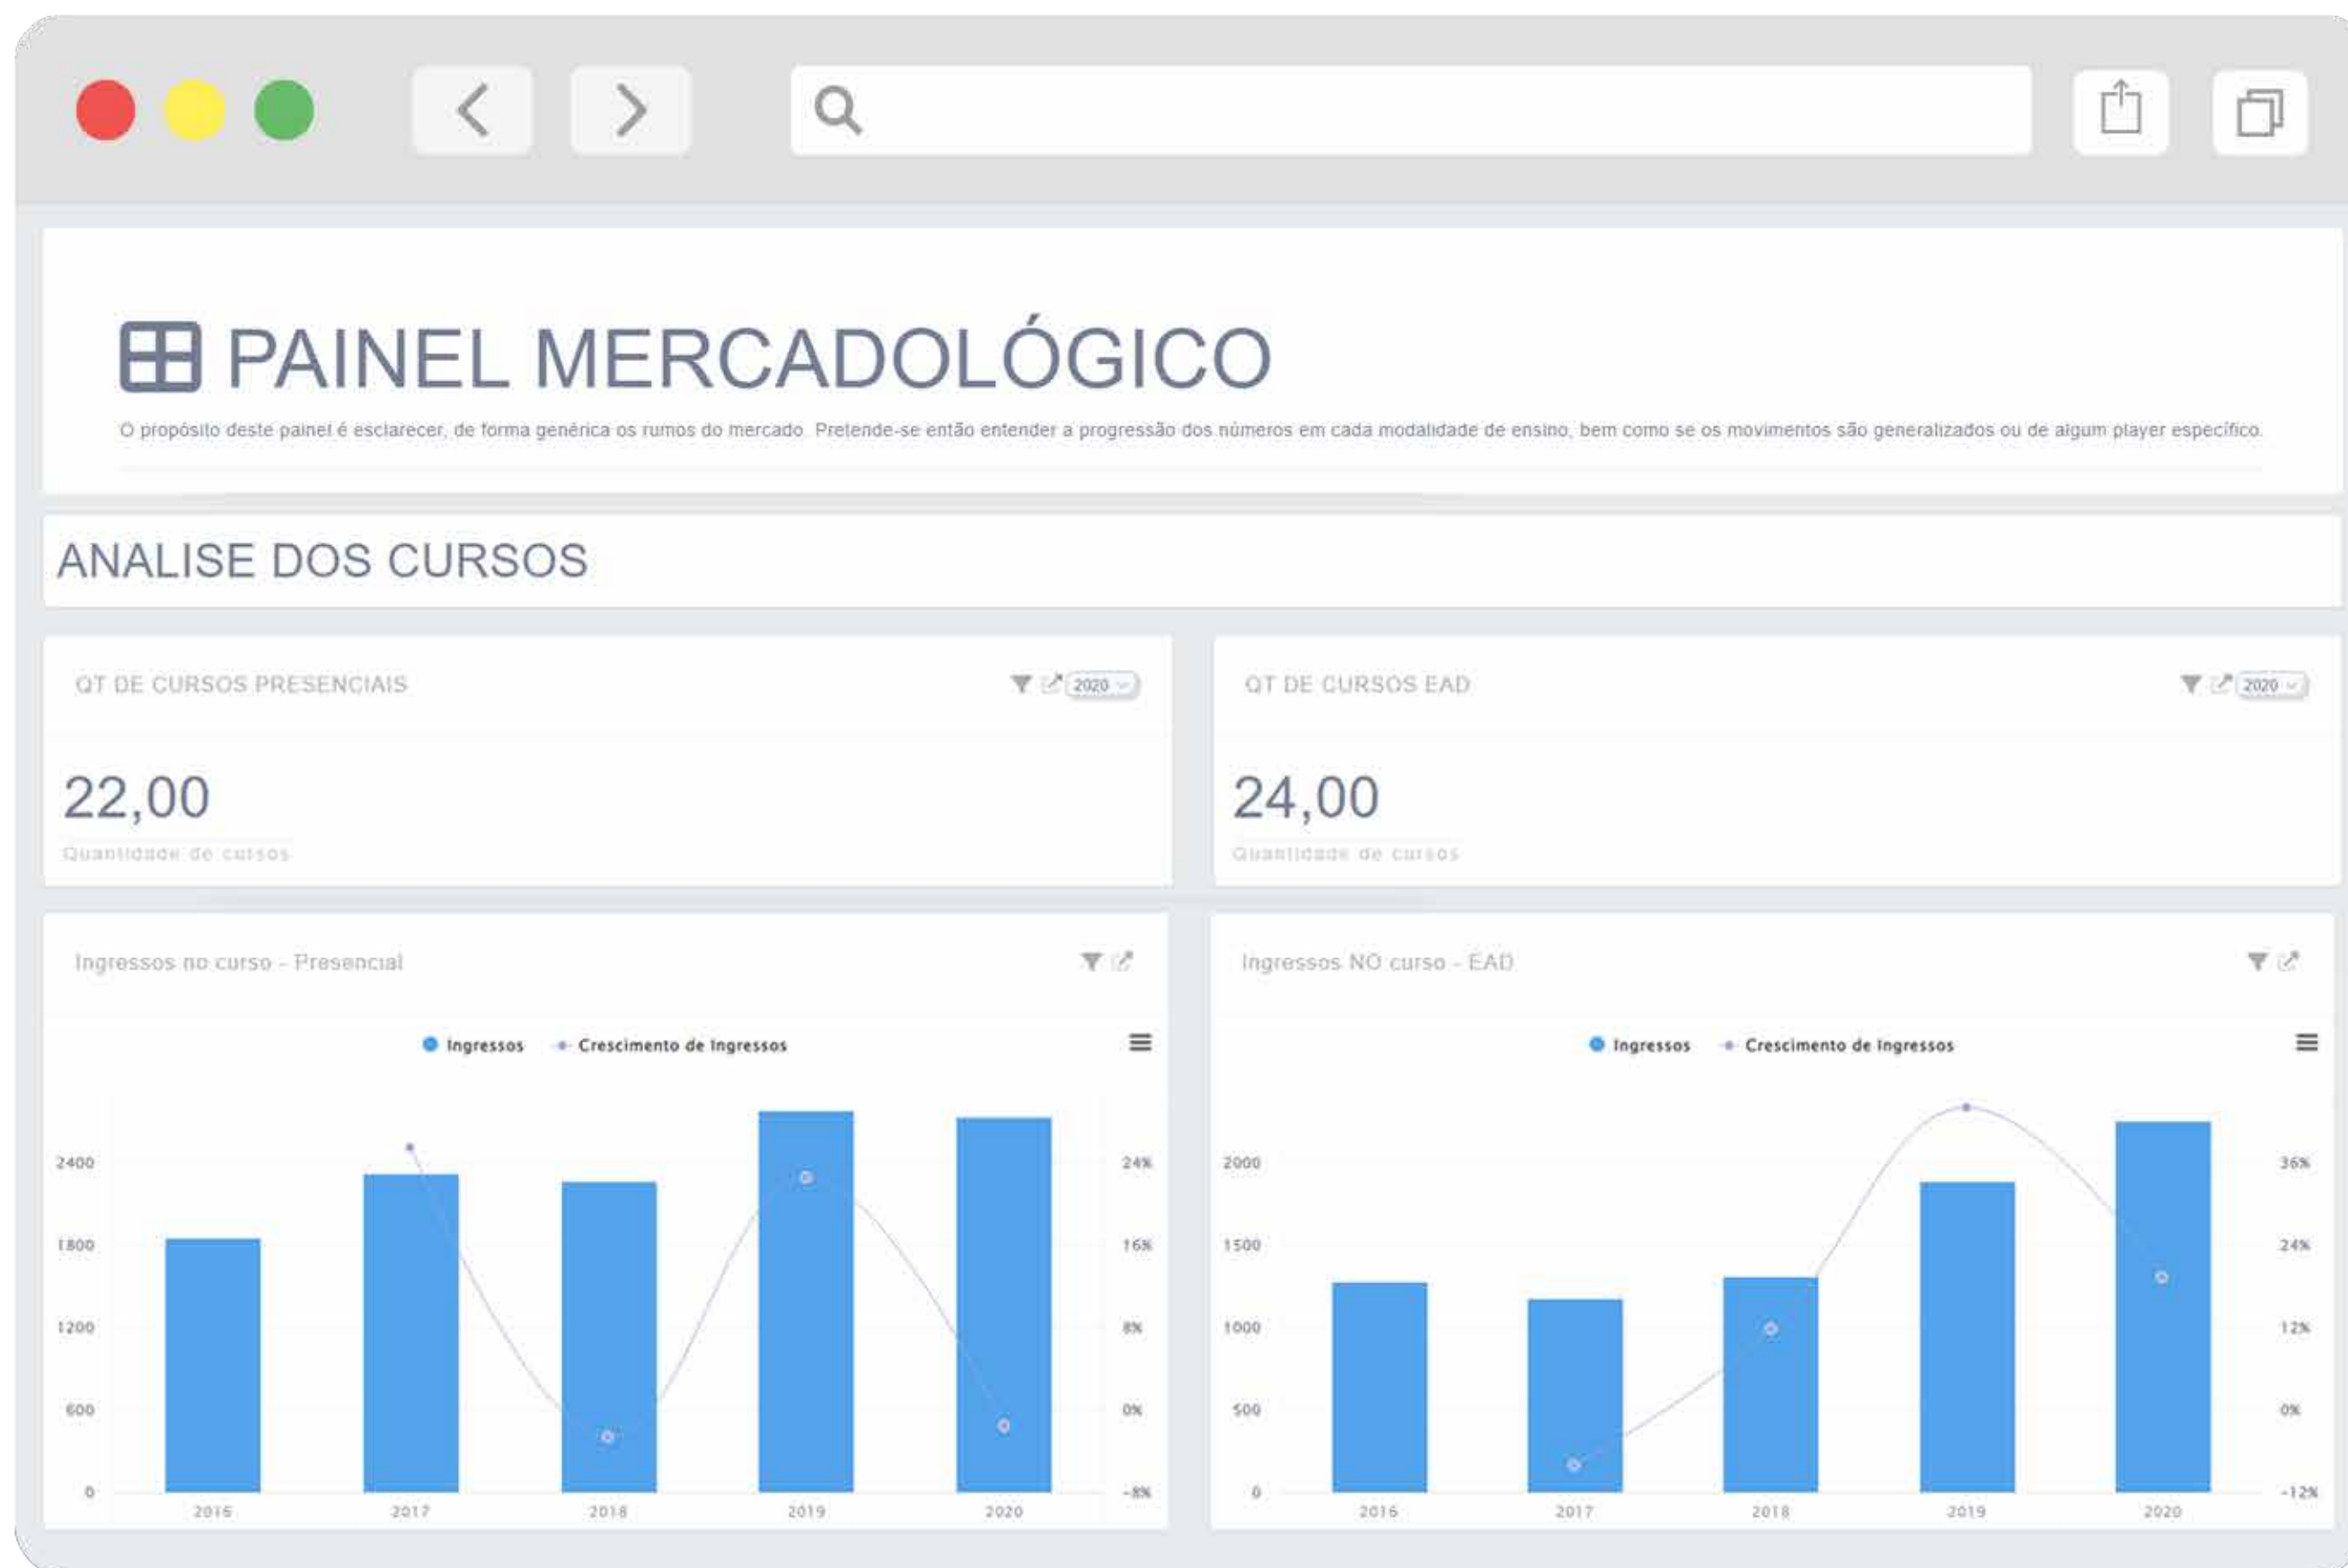

Ideal para **análise do ambiente externo**, permite a

identificação de tendências de mercado e o

acompanhamento da performance da concorrência.

Através dos recursos de análise e mineração, você pode

criar relatórios, indicadores e gráficos com clareza e

+ métrica

+ métrica por categoria

Métricas secundárias

+ métrica

Limpar

Equações

01

Crie relatórios a partir dos **indicadores mais populares do mercado.**

02

Analise os **números importantes de participação de desempenho** de cursos e IES.

03

Captação! Acesse análises de **demanda do processo seletivo e ocupação.**

Construa **dashboards**, descubra o **perfil** e identifique **novas situações**.

Módulo Geo

O Geo é uma ferramenta essencial para definição geográfica da expansão e da oferta de cursos. Com ele, você pode analisar o **mercado potencial, a aderência regional de cada curso e a distribuição dos locais de oferta, inclusive de seus concorrentes.**