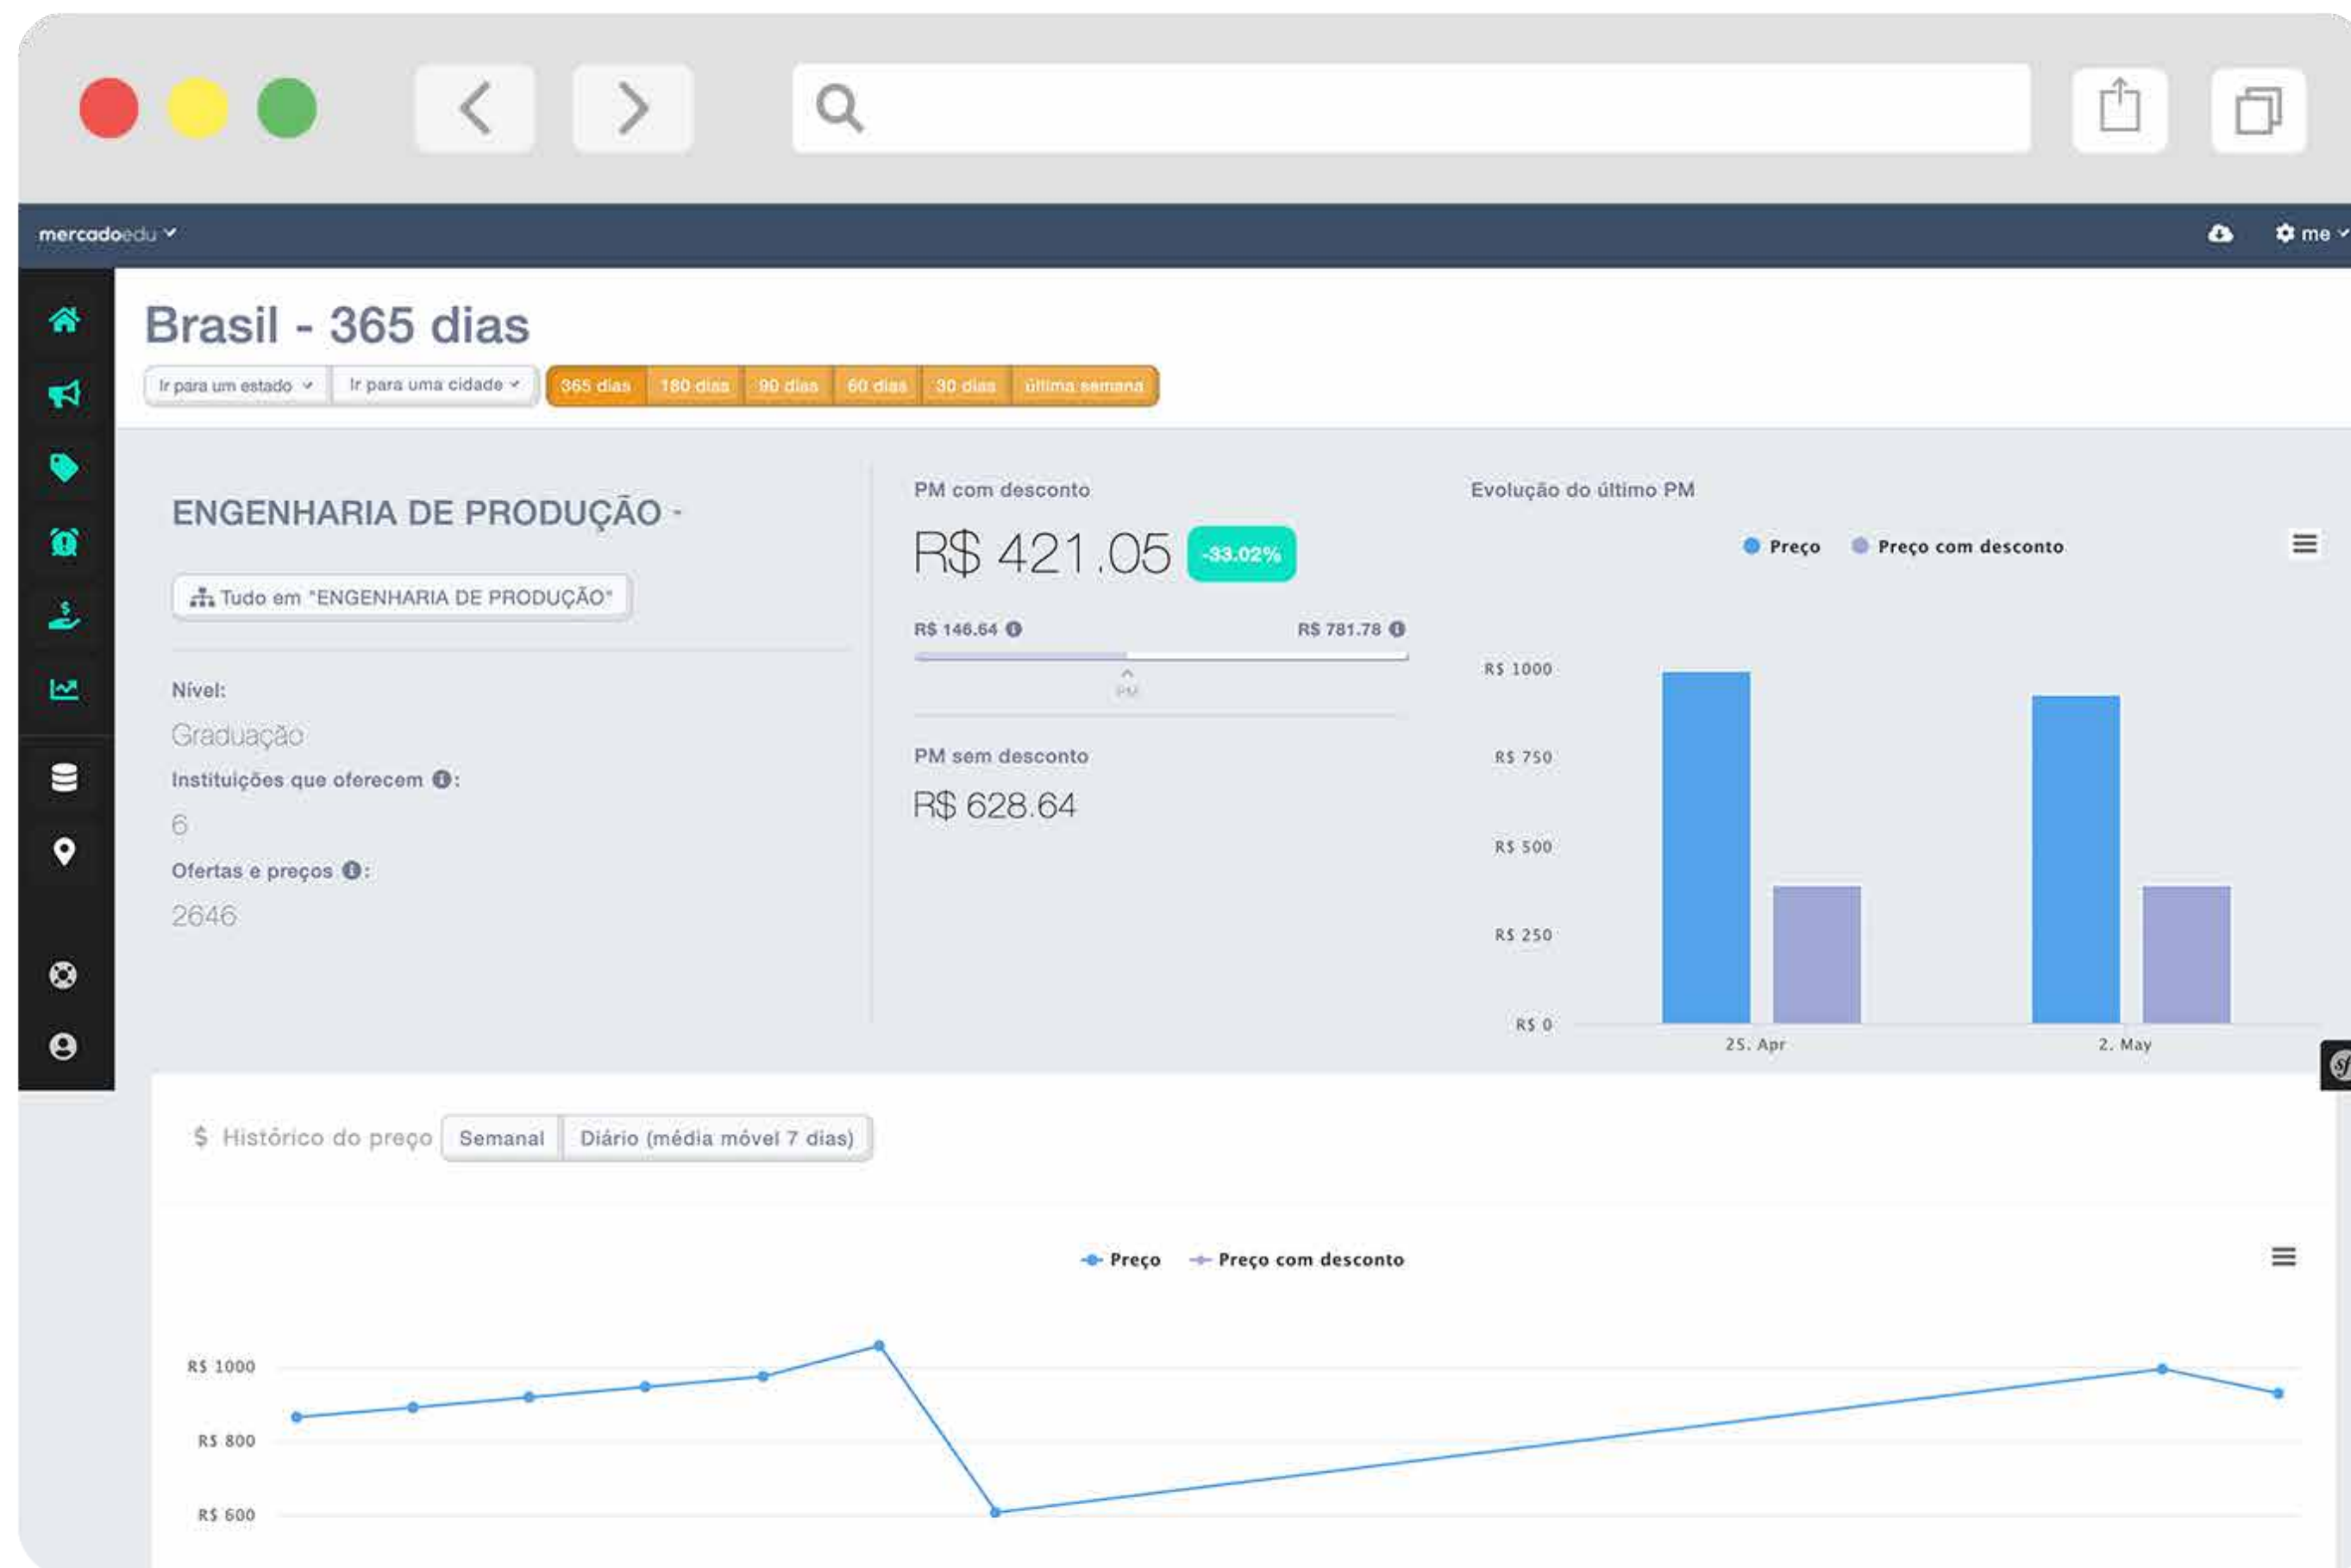

- ✓ Monitore as **alterações das mensalidades semanalmente;**
- ✓ Crie **alertas de alteração de preços** para o acionamento dos profissionais responsáveis dentro da IES e polos;
- ✓ Informe-se sobre as ofertas como **quantidade de IES, cursos e polos existentes;**
- ✓ Analise as ofertas dos **concorrentes** com menor e maior valor em relação à **sua instituição;**
- ✓ Obtenha informações sobre **campanhas de descontos;**
- ✓ Analise **variações de preços;**