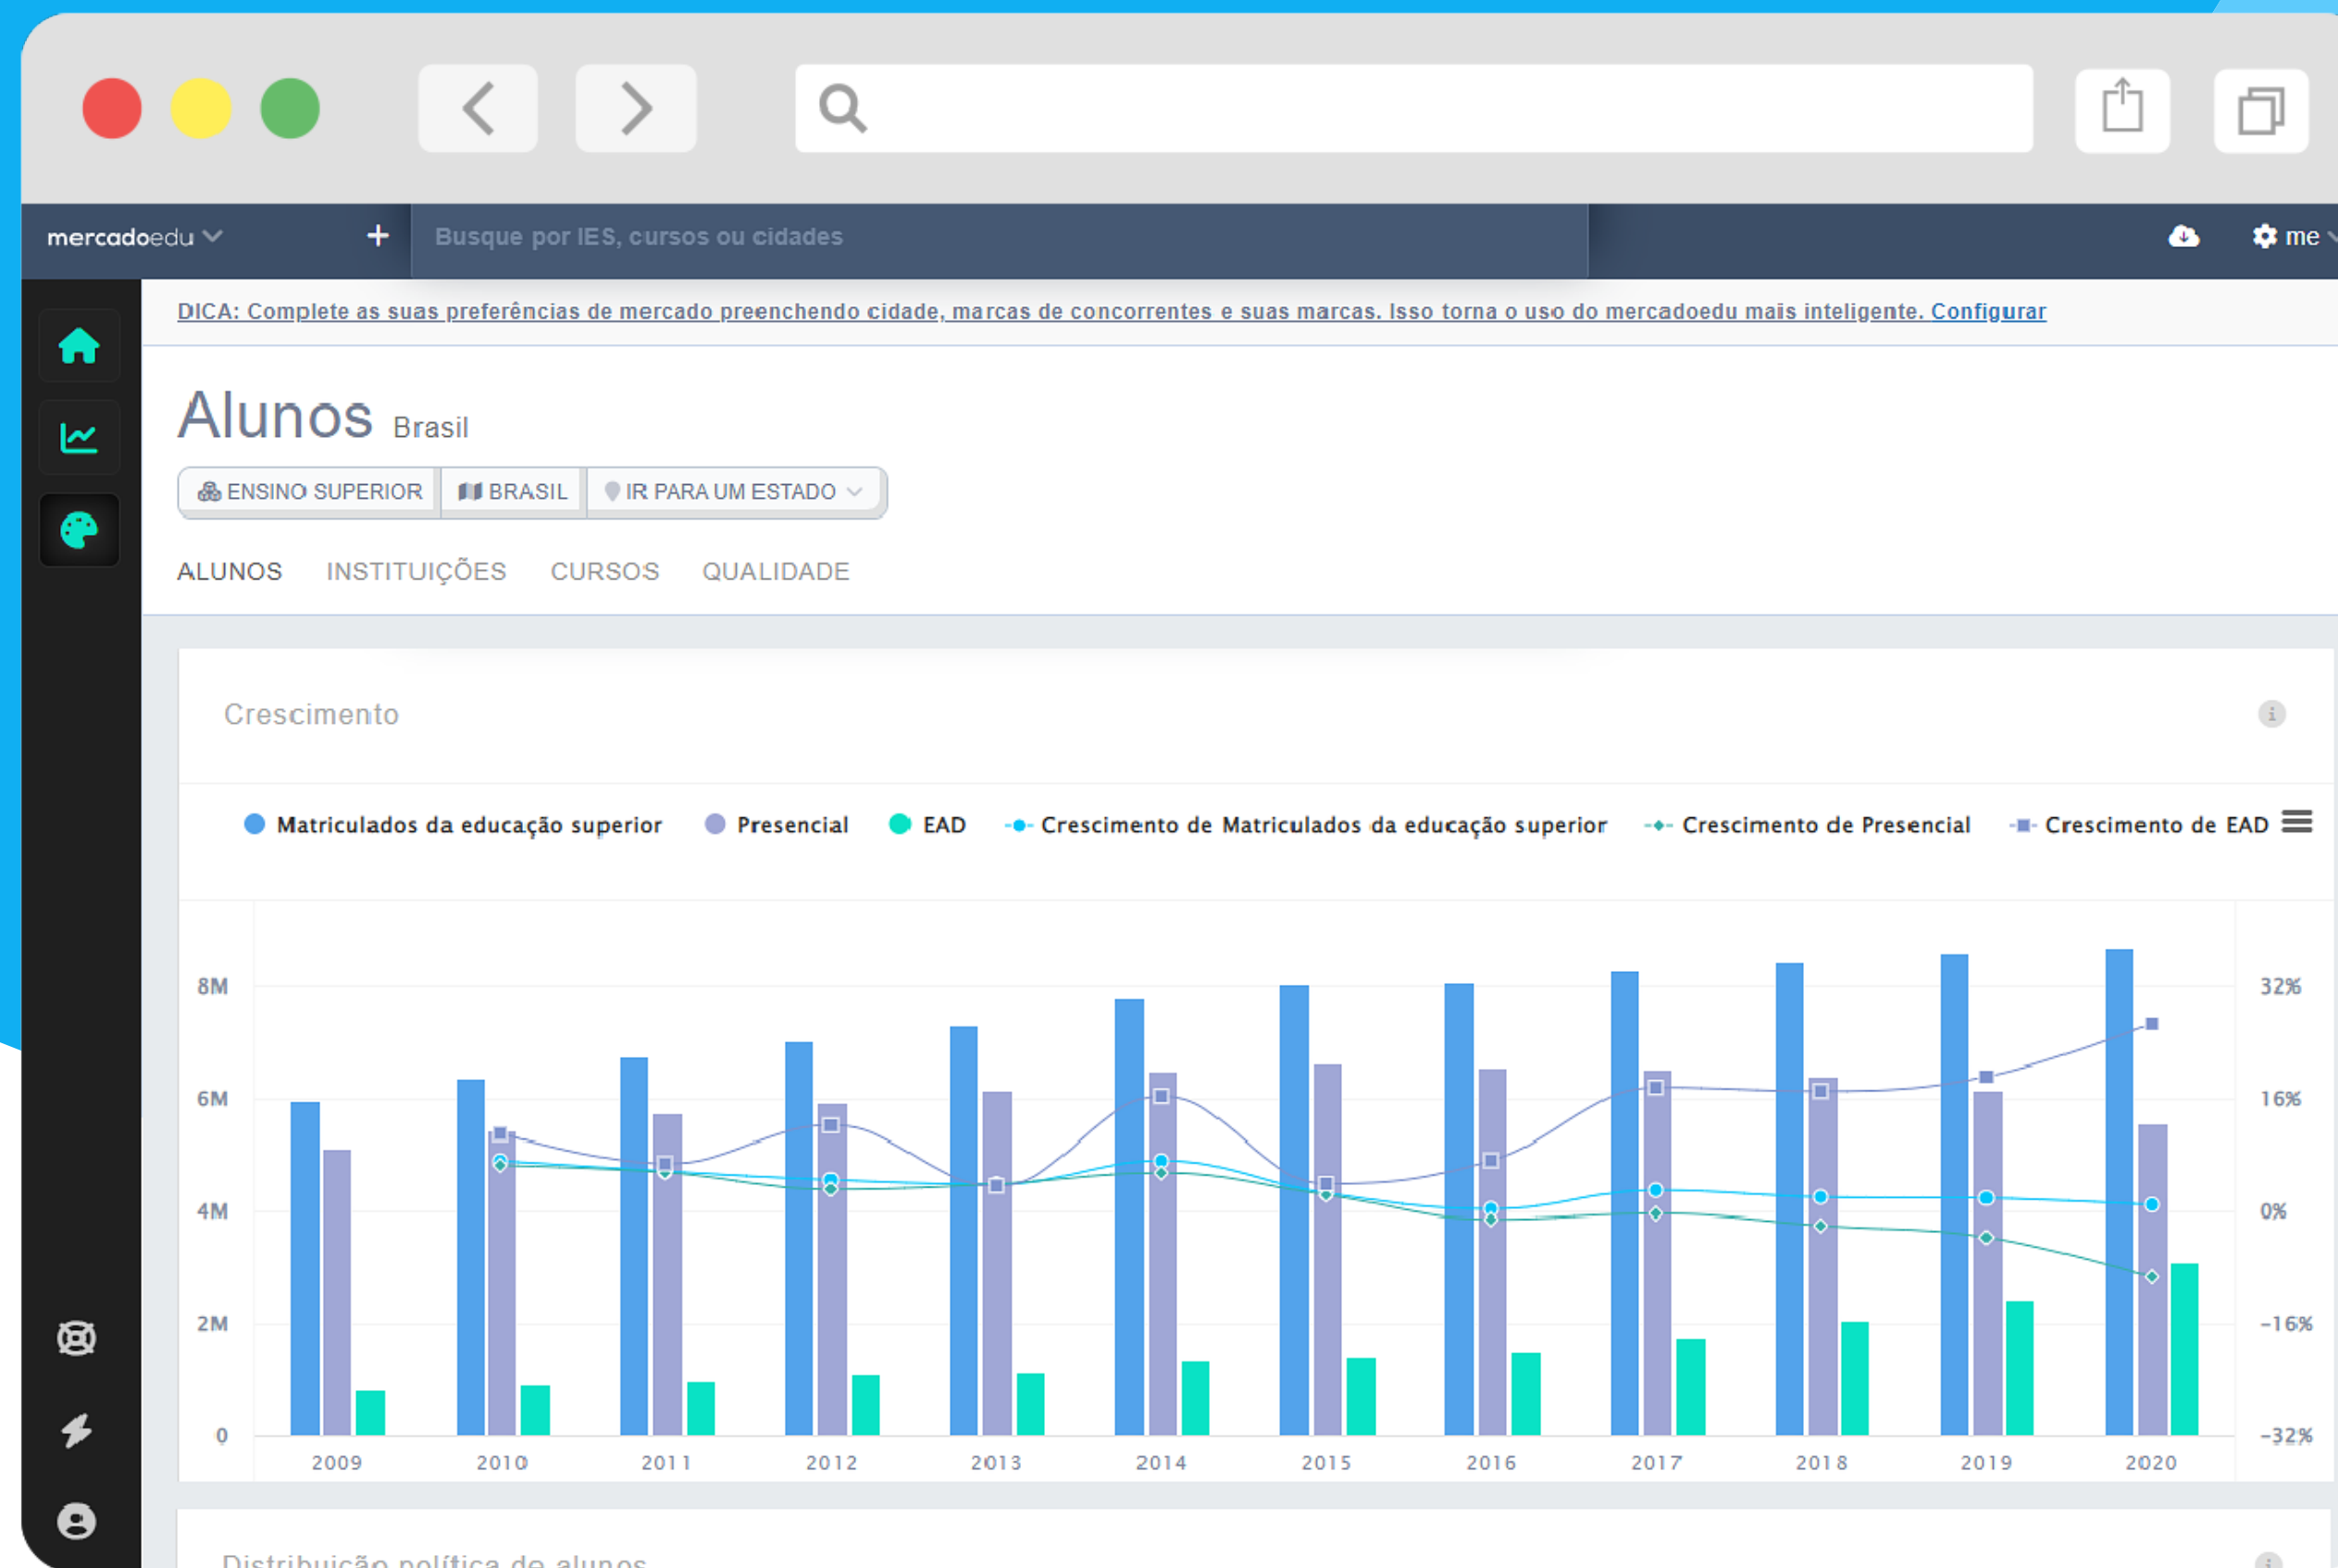

Armazém de Dados

O Armazém de Dados é uma poderosa ferramenta para absorção de informações estatísticas do ensino superior.

Ideal para **análise do ambiente externo**, permite a

identificação de tendências de mercado e o

acompanhamento da performance da concorrência.

Através dos recursos de análise e mineração, você pode

criar relatórios, indicadores e gráficos com clareza e

rapidez.