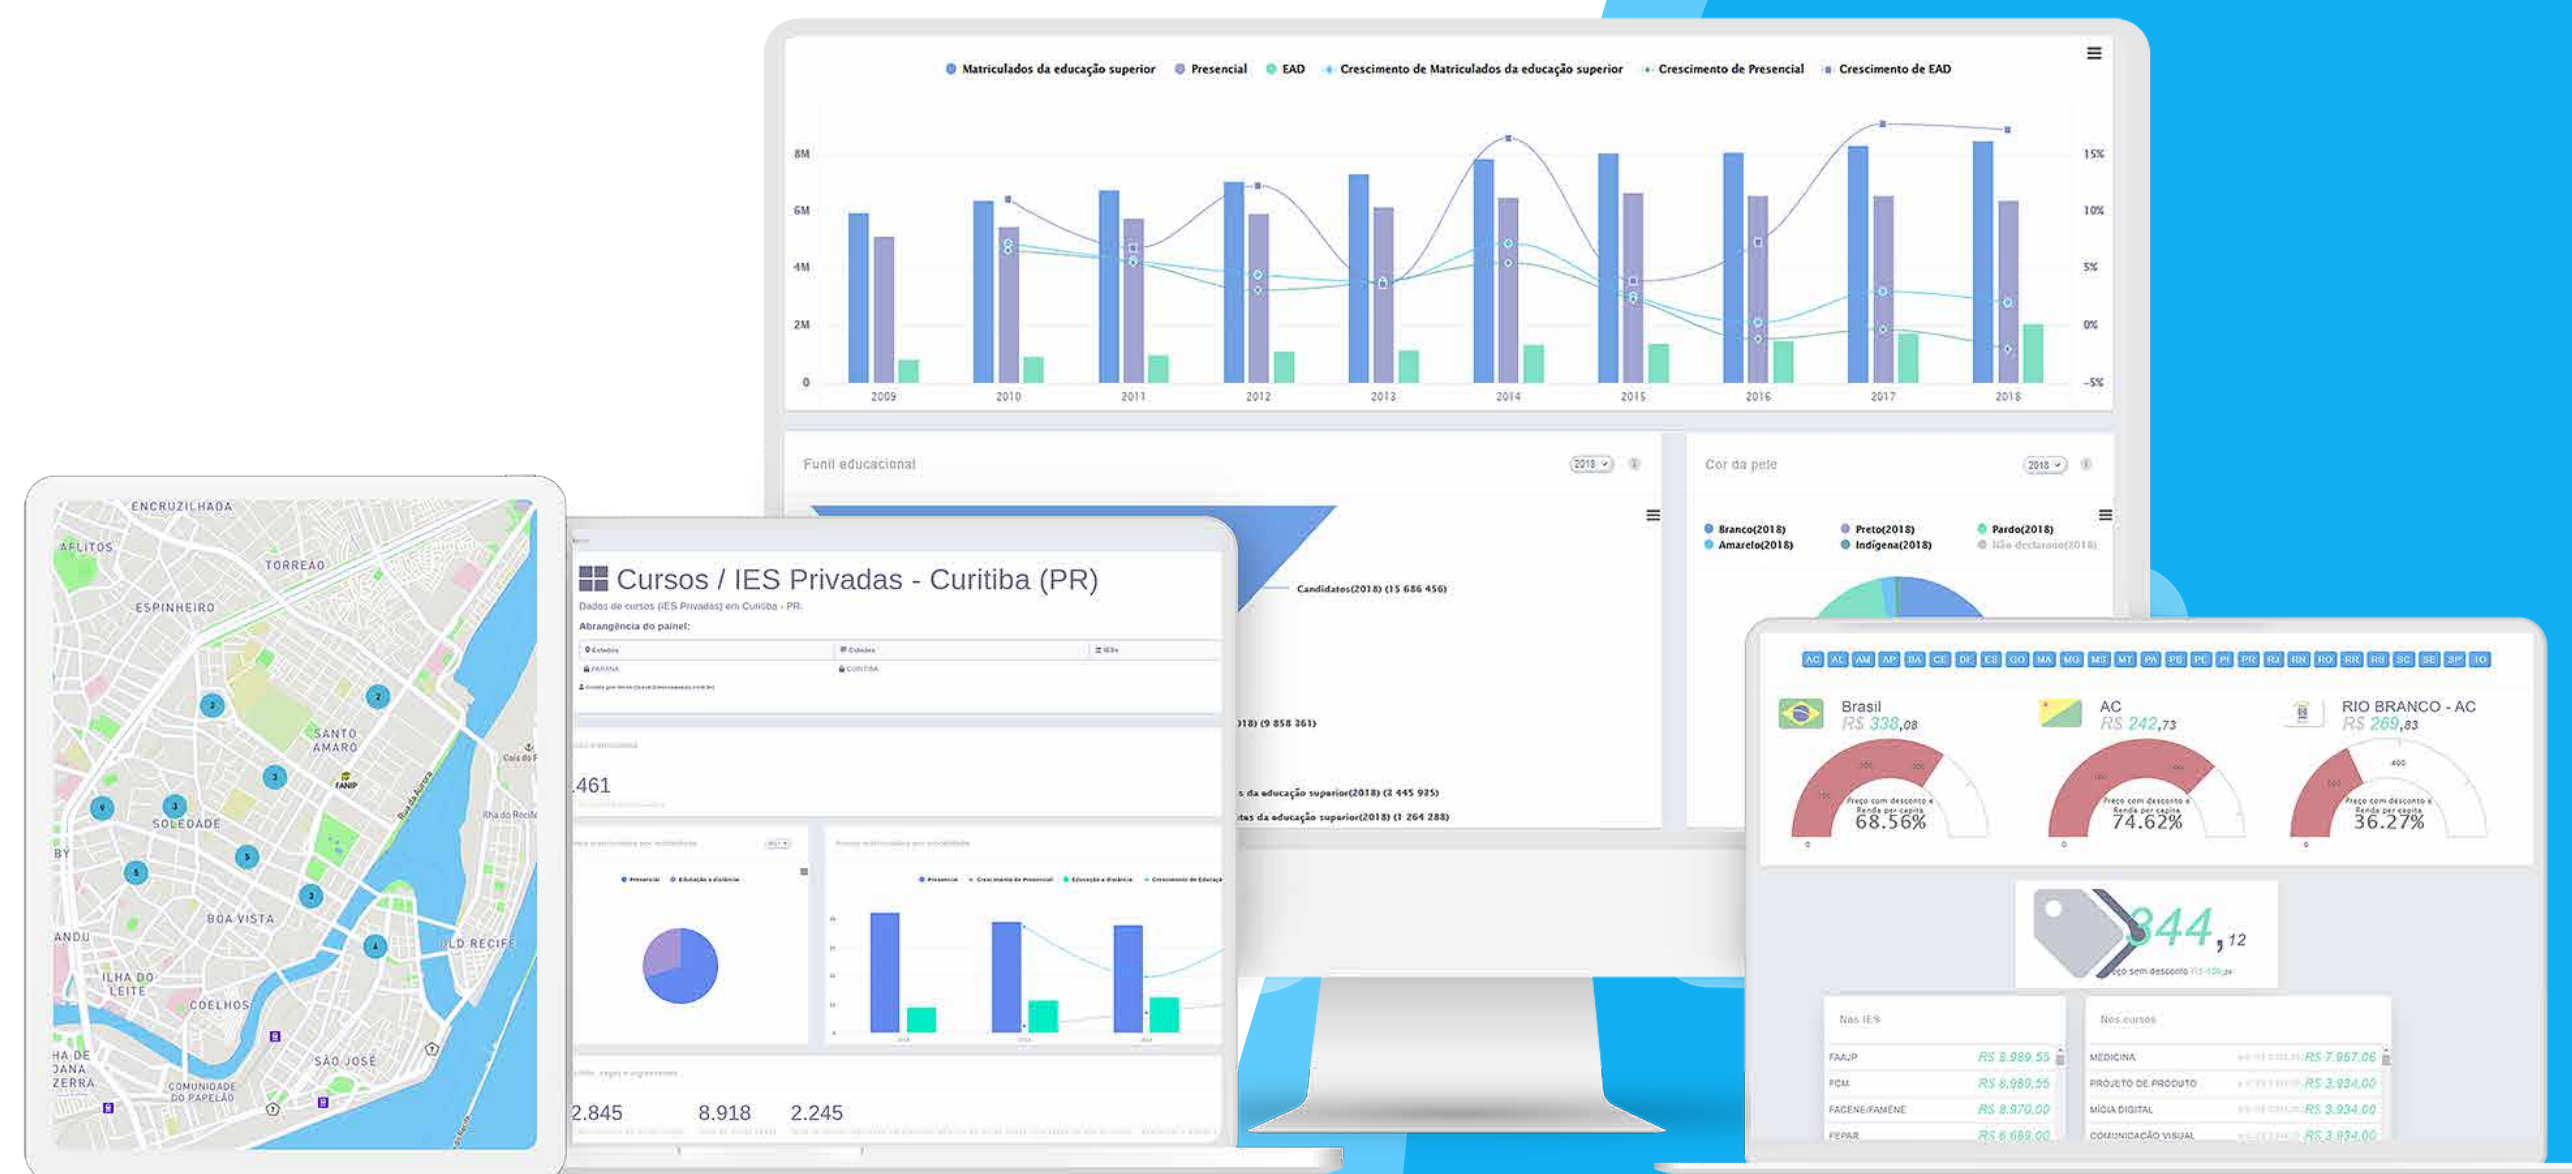

QUEM SOMOS

Há 10 anos em atuação, o **Mercadoedu** é um armazém de dados proveniente de órgãos oficiais como o INEP, MEC e IBGE, e de estudos próprios, como a **Pesquisa Nacional de Preços de Graduação e Pós.**

Voltado para o **estudo de mercado e inteligência competitiva no setor de educação**, permite através de suas ferramentas de extração e análise, criar gráficos, relatórios, mapas com dados georreferenciados e fazer comparações com base em informações de instituições, alunos, cursos e docentes **de todo o Brasil.**

Saiba mais em: www.mercadoedu.com.br