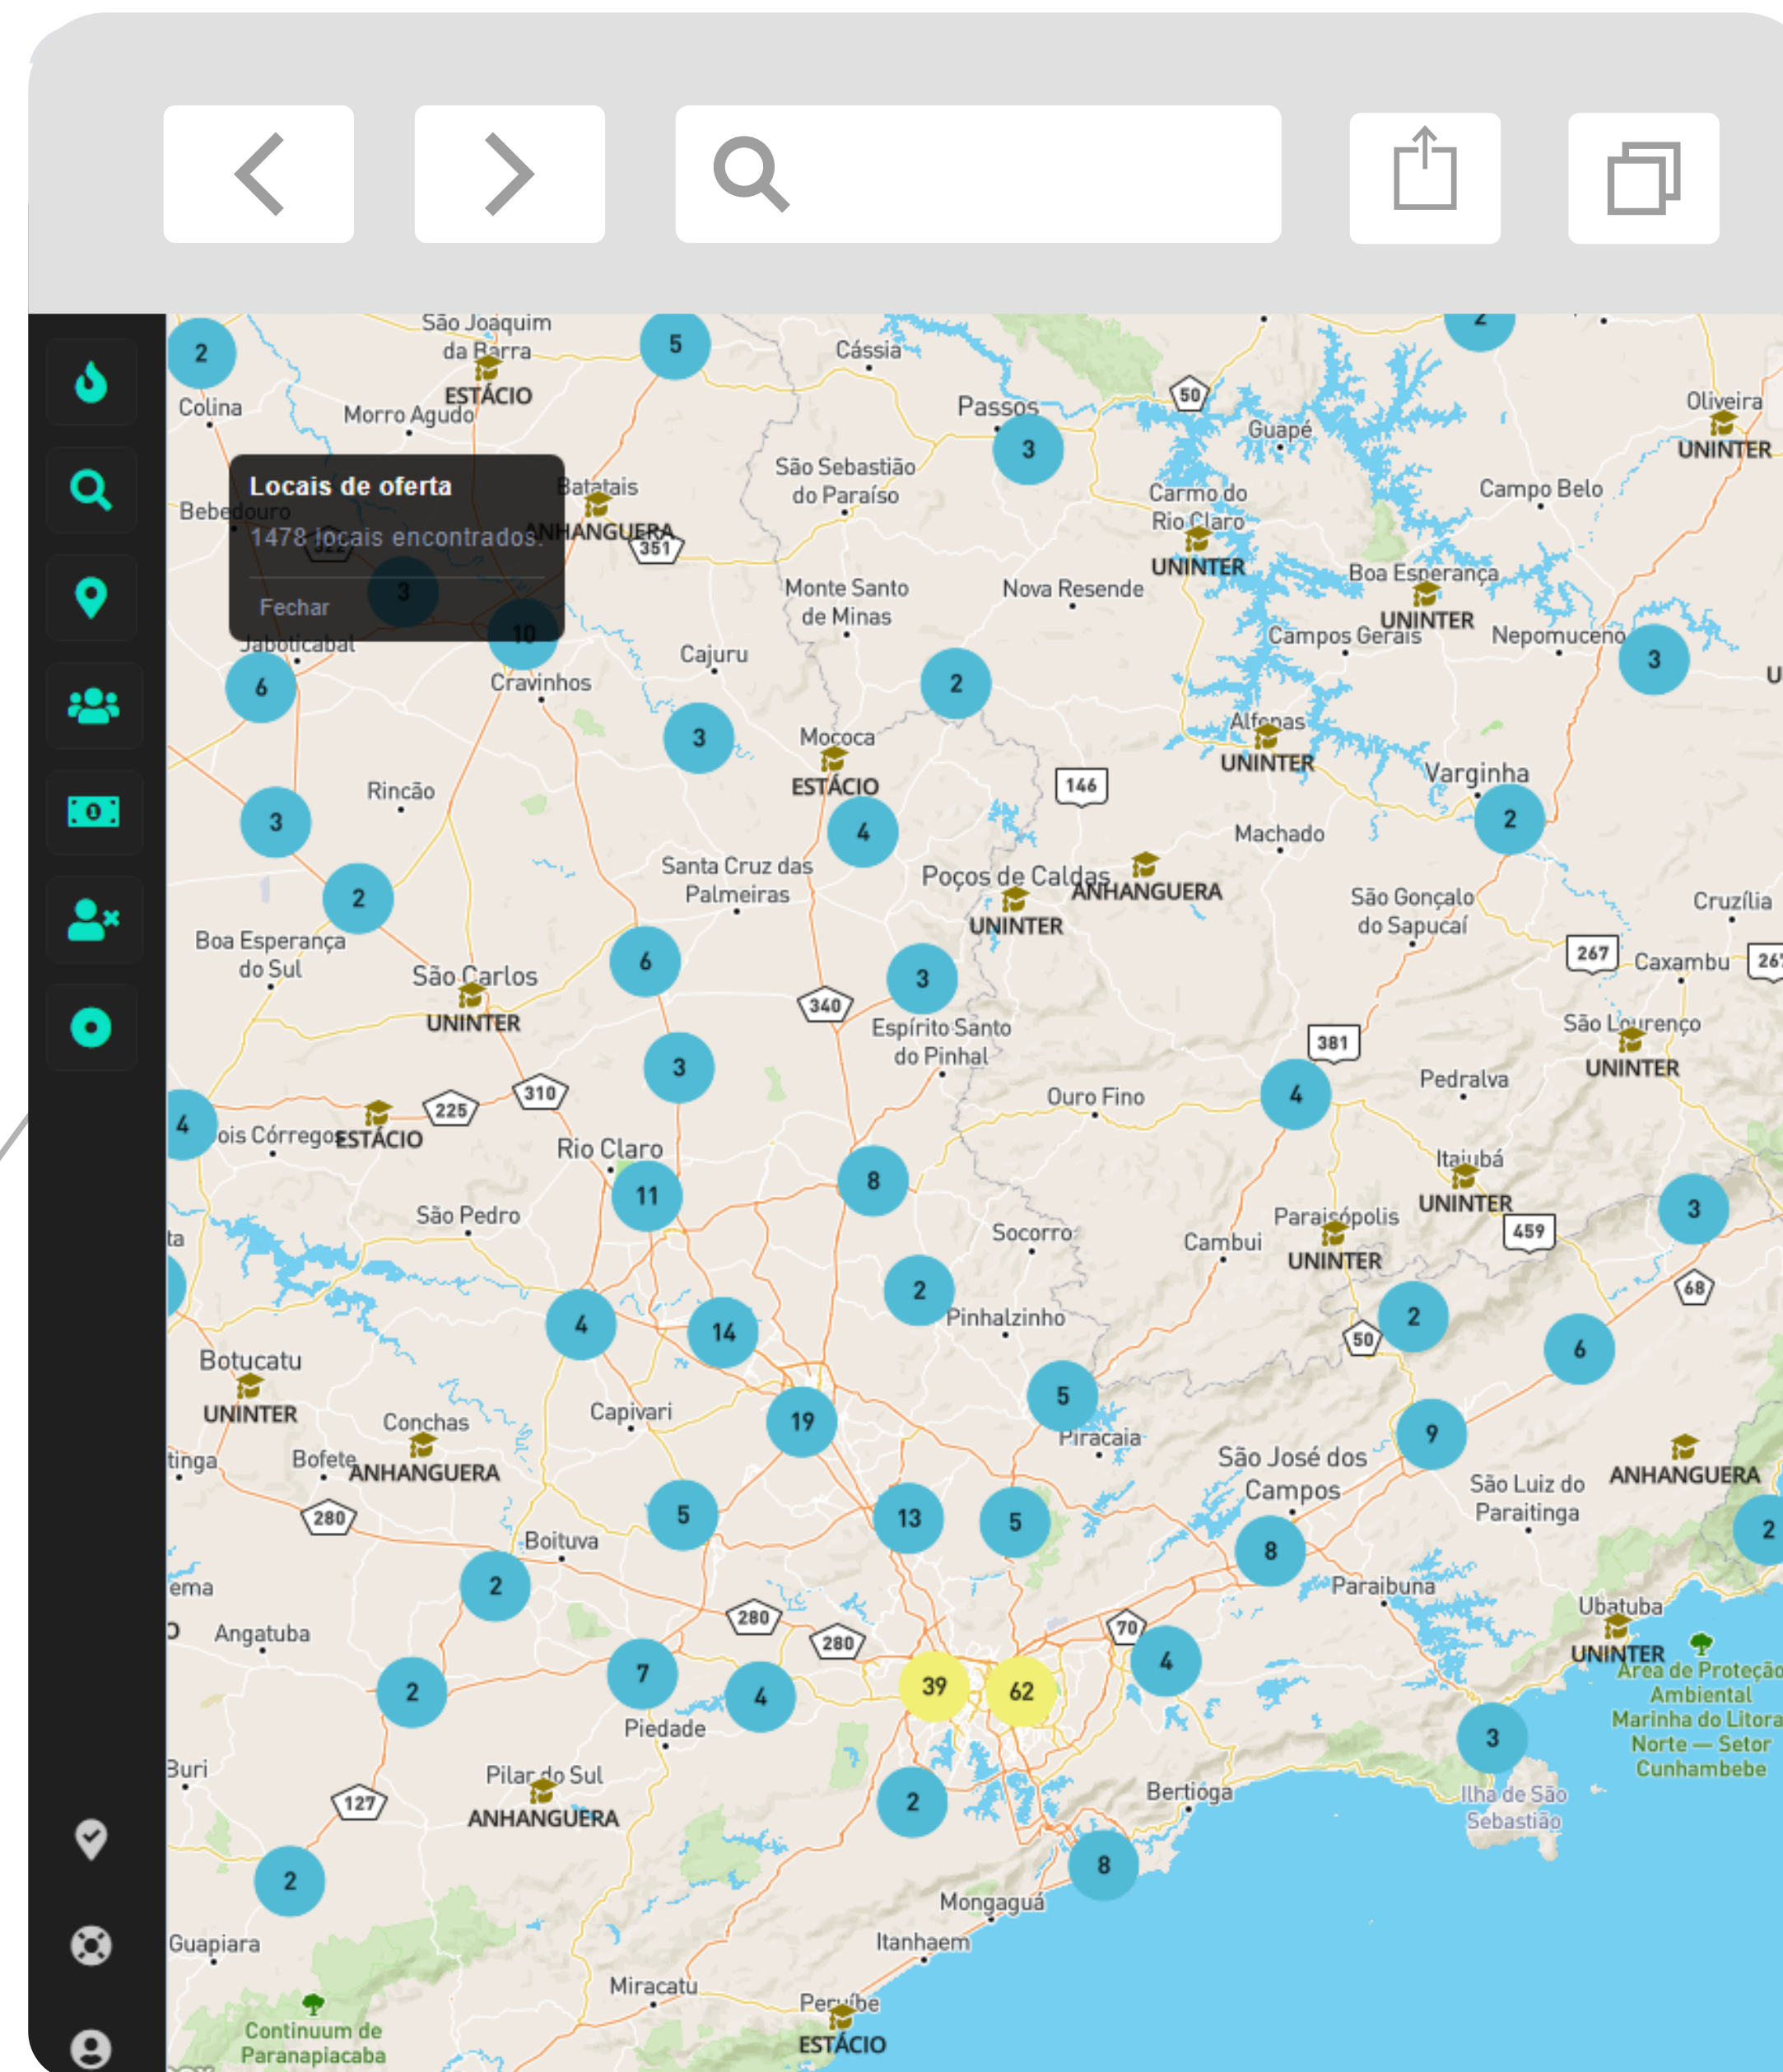

Módulo Geo

O Geo é uma ferramenta essencial para definição geográfica da expansão e da oferta de cursos. Com ele, você pode analisar o **mercado potencial, a aderência regional de cada curso e a distribuição dos locais de oferta, inclusive de seus concorrentes.**

Mercado

Monte Mor Valinhos
Indaiatuba Itupeva Ju
Salto Itu Cabreúva Ca

2 cidades em análise
Todas as cidades
CAMPINAS
SOROCABA

Disputa Demografia Educação IESs Cursos

Oferta

124 instituições 190 locais 2.316 cursos 2.859 opções de matrícula