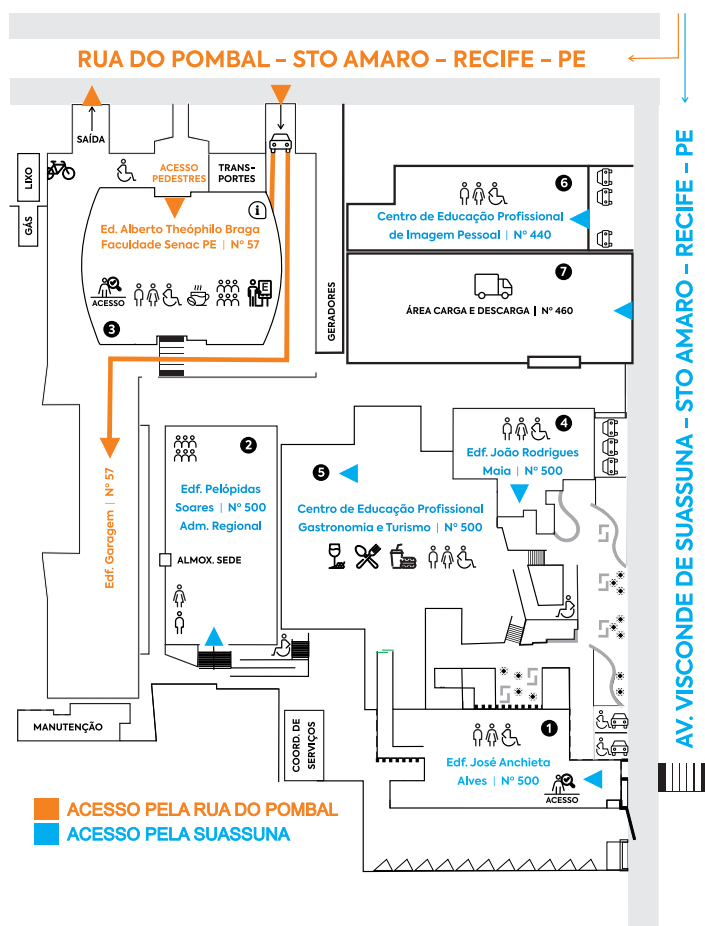

COMPLEXO EDUCACIONAL SENAC PERNAMBUCO AV. VISCONDE DE SUASSUNA

• **Edf. José de Anchieta 1**
Acesso ao Complexo Senac
Acesso ao Restaurante e Bar-Escola
Central de Atendimento
Centro de Educação Profissional do Recife

• **Edf. Pelópidas Soares 2**
Almoxarifado Sede
Auditório Roberto Régner
Medicina do Trabalho
Mezanino
Sala de Reuniões
Salão de Eventos - P3
Controladoria

• **Edf. Alberto Theóphilo Braga 3**
Faculdade Senac Pernambuco
Acesso ao Complexo Senac
Edifício Garagem | Bicicletário
Central do Vestibular
Cafeteria
Ouvidoria
Diretoria de Educação Profissional
Auditório
Salão de Eventos

• **Edf. João Rodrigues Maia 4**

• **Centro de Educação Profissional
Gastronomia e Turismo 5**
Lanchonete-Escola
Restaurante e Bar-Escola

• **Centro de Educação Profissional
Imagem Pessoal 6**
Salão-Empresa Pedagógica
Salão-Escola

• **Área de Carga e Descarga 7**

• **Centro de Idiomas Senac 8**

• **Senac Pet's 9**
Atendimento